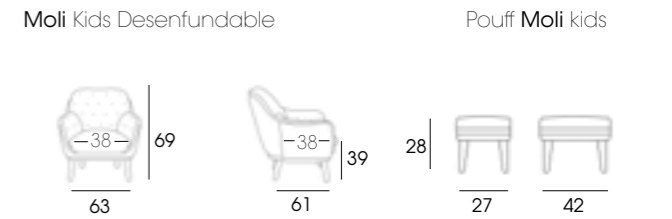

La collection Moli d'inspiration vintage est très pratique et complète. Le fauteuil Moli Lisse est disponible en 1pl et 2pl. Avec plusieurs versions: dossier haut ou bas, ou version Kids avec son repose-pieds assorti. Etant donné qu'elles sont fabriquées artisanalement à l'unité, vous pouvez choisir différentes combinaisons de tissu, passe-poiles ton sur ton ou contrastés et différentes finitions du bois.

Moli Lisa

Moli Lisa baja

Moli Lisa alta

Pouff Moli

Moli Kids Lisa

Pouff Moli Kids

Moli Kids Desenfundable. Exterior en Budapest 25, interior en Budapest 24. Patas en color roble.

Moli Desenfundable alta 1 y 2pl. Exterior en Budapest 44, interior en Budapest 43. Pouff en Budapest 44. Patas en color roble.

Moli Desenfundable baja y pouff Moli en Budapest 44. Patas en color roble.

Diseño de Majo Tumini

Moli Desenfundable

14115

La Moli desenfundable también está disponible en 1 pl. y 2 pl., con respaldo alto o bajo y modelo Kids. Reposapiés a juego. Su interior acolchado y desenfundable la hace especialmente cómoda y funcional.