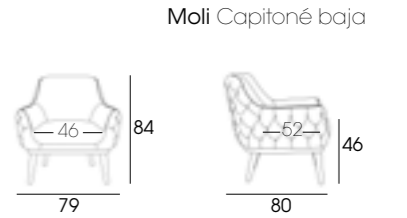

Moli Capitoné

¡La butaca Moli capitoné es una obra de arte!
Su acabado en capitoné clásico, hecho a mano, la hace una pieza muy especial; ideal para darle un toque de distinción a la estancia.
Esta butaca la hacemos en 1 pl. y 2 pl. con respaldo alto o bajo y con pouff capitoné a juego.

The Moli Chesterfield is a work of art. The hand made classical Chesterfield effect, results in a very special piece of furniture that is ideal for creating a timeless feeling of distinction.
The Moli Chesterfield is available as chair and 2 seater sofa, with low and high back and accompanied by the Chesterfield pouffe .

Le fauteuil Moli Capitoné est un de nos chefs d'oeuvres.
Sa finition capitonée classique, faite à la main, lui confère une authenticité idéale pour donner une touche de distinction à votre maison. Il est disponible en 1pl et 2pl, haute et basse avec pouff capitoné assorti.