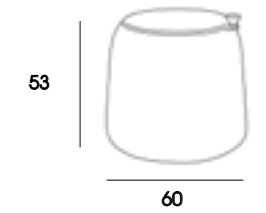

Mesita Pompa

Las mesitas Pompa tapizadas son súper prácticas y bonitas. Con gran capacidad para guardar todo lo que tú quieras. Su tapa de madera natural tiene tres apoyos que te permiten usarla como bandeja, además están disponibles en dos tamaños y por supuesto en infinidad de tejidos y acabados de madera.

The upholstered Pompa tables are super nice and practical. Has great storage capacity for all you want to store. The solid wood tops has 3 supports that allows it to be used as a serving tray and the range is available in 2 sizes and an infinity of fabrics and wood colours.

Les tablettes Pompa sont très pratiques et jolies. Avec une grande capacité de rangement pour y cacher tout ce que vous désirez. Sa couverture en bois naturel possède trois points d'appui. Cette caractéristique vous aidera à l'utiliser comme plateau. En plus, elle est disponible en deux tailles et bien sûr, dans un grand assortiment de tissus, couleurs et bois infinis.