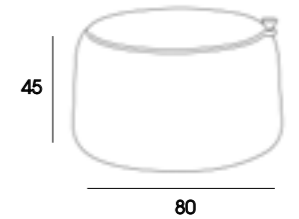

Mesita Pompa

Las mesitas Pompa tapizadas son súper prácticas y bonitas. Con gran capacidad para guardar todo lo que tú quieras. Su tapa de madera natural tiene tres apoyos que te permiten usarla como bandeja, además están disponibles en dos tamaños y por supuesto en infinidad de tejidos y acabados de madera.

The upholstered Pompa tables are super nice and practical. Has great storage capacity for all you want to store. The solid wood tops has 3 supports that allows it to be used as a serving tray and the range is available in 2 sizes and an infinity of fabrics and wood colours.

Les tablettes Pompa sont très pratiques et jolies. Avec une grande capacité de rangement pour y cacher tout ce que vous désirez. Sa couverture en bois naturel possède trois points d'appui. Cette caractéristique vous aidera à l'utiliser comme plateau. En plus, elle est disponible en deux tailles et bien sûr, dans un grand assortiment de tissus, couleurs et bois infinis.