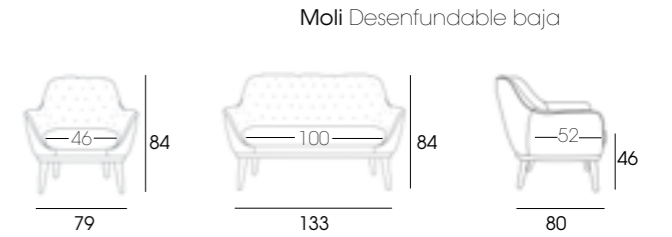

Moli Desenfundable

14115

La Moli desenfundable también está disponible en 1 pl. y 2 pl., con respaldo alto o bajo y modelo Kids. Reposapiés a juego. Su interior acolchado y desenfundable la hace especialmente cómoda y funcional.

Like Moli plain the Moli loose cover versión is also available in chair and 2 seater sofá. Both with high and low back and kids version. All accompanied by matching pouffes. The quilted and loose cover interior fabric creates a very comfortable and functional design.

La Moli déhoussable est aussi disponible en 1pl et 2pl, dossier haut ou bas, version Kids et repose-pieds assorti. Son intérieur matelassé et déhoussable lui rend un confort et une praticité uniques.