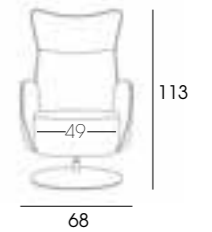

26127

El sillón relax Bora está disponible con mecanismo manual y motorizado. La principal ventaja del mecanismo motorizado es la plena comodidad de controlar independientemente el respaldo y el reposapiés, sin embargo, el sistema manual de pistón de gas es muy cómodo también, ya que no necesita estar enchufado a la corriente eléctrica. Su cabecera es reclinable.

The Bora relax chair is available with manual and motorized function. The smooth action of the motorized movement allows an independent control of the back and the foot rest. A gas piston secures a comfortable and easy to work manual version that doesn't need to be connected to power. For extra comfort the Bora has adjustable headrest.

Le fauteuil relax Bora est disponible en système manuel et motorisé. L'avantage principal du système motorisé est la praticité de contrôler indépendamment le dossier et le repose-pieds. Par contre, le système manuel à vérin en gaz, fonctionne de façon très douce et confortable, et on évite de brancher le fauteuil au courant électrique. La tête est réglable.