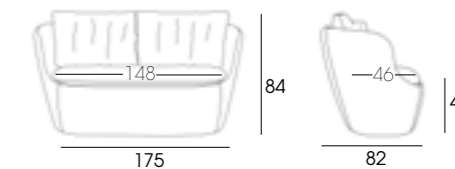

Rumba

2021

Rumba 1pl. y 2 pl. en Ploma verde agua. Mesita Pompa en Adele 1604.

Diseño de Majo Tumini

Rumba

Rumba giratoria 1pl.

Rumba 2 pl.

22123