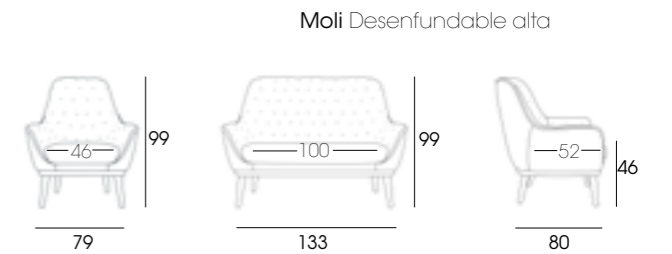

Moli Desenfundable

14115

La Moli desenfundable también está disponible en 1 pl. y 2 pl., con respaldo alto o bajo y modelo Kids. Reposapiés a juego. Su interior acolchado y desenfundable la hace especialmente cómoda y funcional.

Like Moli plain the Moli loose cover versión is also available in chair and 2 seater sofá. Both with high and low back and kids version. All accompanied by matching pouffes. The quilted and loose cover interior fabric creates a very comfortable and functional design.

La Moli déhoussable est aussi disponible en 1pl et 2pl, dossier haut ou bas, version Kids et repose-pieds assorti. Son intérieur matelassé et déhoussable lui rend un confort et une praticité uniques.