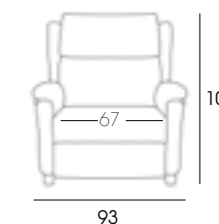

38|39

La línea Diverso nace para responder a las necesidades concretas de comodidad, funcionalidad y diversidad. Su sentada de muelles, su respaldo con fibras recicladas y sus reposabrazos de goma espuma de alta calidad lo hacen especialmente cómodo. El asiento, respaldo y cubrebrazos son completamente desenfundables.

The Diverso design line is created to fulfill the needs for comfort, function and diversity. Seats with No Zag springs, backs with recycled hollow fibres and footrest with HR foam results in a very high level of comfort. Seat, back and arm pads with loose covers.

La gamme Diverso est née pour répondre aux besoins précis de confort, fonctionnalité et diversité. Son assise en ressorts, son dossier en fibres recyclées et sa manchette d'accoudoir en mousse HD lui consacrent un confort unique. L'assise, le dossier et la manchette d'accoudoir sont complètement déhoussables.