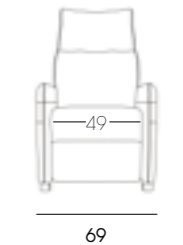

Titán

Titán relax en Adele 1641. Patas en haya natural.

Diseño de Fran Reyes

107

46

170

42143

El modelo Titán es súper cómodo y funcional.