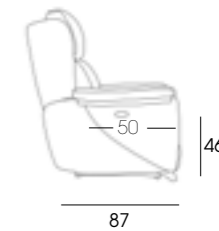

La línea Diverso nace para responder a las necesidades concretas de comodidad, funcionalidad y diversidad. Su sentada de muelles, su respaldo con fibras recicladas y sus reposabrazos de goma espuma de alta calidad lo hacen especialmente cómodo. El asiento, respaldo y cubrebrazos son completamente desenfundables.

The Diverso design line is created to fulfill the needs for comfort, function and diversity. Seats with No Zag springs, backs with recycled hollow fibres and footrest with HR foam results in a very high level of comfort. Seat, back and arm pads with loose covers.

La gamme Diverso est née pour répondre aux besoins précis de confort, fonctionnalité et diversité. Son assise en ressorts, son dossier en fibres recyclées et sa manchette d'accoudoir en mousse HD lui consacrent un confort unique. L'assise, le dossier et la manchette d'accoudoir sont complètement déhoussables.