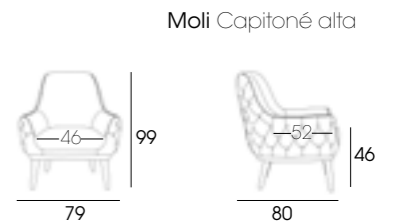

Moli Capitoné

¡La butaca Moli capitoné es una obra de arte!
Su acabado en capitoné clásico, hecho a mano, la hace una pieza muy especial; ideal para darle un toque de distinción a la estancia.
Esta butaca la hacemos en 1 pl. y 2 pl. con respaldo alto o bajo y con pouff capitoné a juego.

The Moli Chesterfield is a work of art. The hand made classical Chesterfield effect, results in a very special piece of furniture that is ideal for creating a timeless feeling of distinction.
The Moli Chesterfield is available as chair and 2 seater sofa, with low and high back and accompanied by the Chesterfield pouffe .

Le fauteuil Moli Capitoné est un de nos chefs d'oeuvres.
Sa finition capitonée classique, faite à la main, lui confère une authenticité idéale pour donner une touche de distinction à votre maison. Il est disponible en 1pl et 2pl, haute et basse avec pouff capitoné assorti.