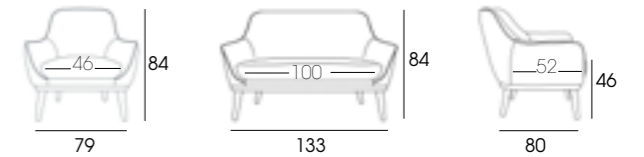

Moli Lisa

Moli Lisa baja