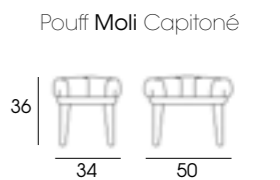

Moli Capitoné

¡La butaca Moli capitoné es una obra de arte!
Su acabado en capitoné clásico, hecho a mano, la hace una pieza muy especial; ideal para darle un toque de distinción a la estancia.
Esta butaca la hacemos en 1 pl. y 2 pl. con respaldo alto o bajo y con pouff capitoné a juego.

The Moli Chesterfield is a work of art. The hand made classical Chesterfield effect, results in a very special piece of furniture that is ideal for creating a timeless feeling of distinction.
The Moli Chesterfield is available as chair and 2 seater sofa, with low and high back and accompanied by the Chesterfield pouffe .

Le fauteuil Moli Capitoné est un de nos chefs d'oeuvres.
Sa finition capitonée classique, faite à la main, lui confère une authenticité idéale pour donner une touche de distinction à votre maison. Il est disponible en 1pl et 2pl, haute et basse avec pouff capitoné assorti.