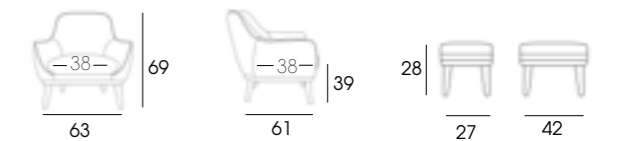

La collection Moli d'inspiration vintage est très pratique et complète. Le fauteuil Moli Lisse est disponible en 1pl et 2pl. Avec plusieurs versions: dossier haut ou bas, ou version Kids avec son repose-pieds assorti. Etant donné qu'elles sont fabriquées artisanalement à l'unité, vous pouvez choisir différentes combinaisons de tissu, passe-poiles ton sur ton ou contrastés et différentes finitions du bois.

Moli Lisa

Moli Lisa baja

Moli Lisa alta

Pouff Moli

Moli Kids Lisa

Pouff Moli Kids

Moli Kids Desenfundable. Exterior en Budapest 25, interior en Budapest 24. Patas en color roble.

Moli Desenfundable alta 1 y 2pl. Exterior en Budapest 44, interior en Budapest 43. Pouff en Budapest 44. Patas en color roble.