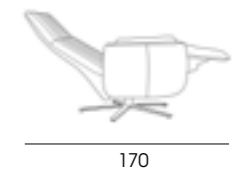

170

30131

El relax Tempo tiene una línea muy ligera y actual. Su acolchado nos transporta a los respaldos de los coches clásicos. La cabecera reclinable aporta mucha comodidad cuando estamos tumbados. Disponible en mecanismo manual o en dos motores y con distintas opciones de bases.

The Tempo relax chair has a very slim and up to date design. The quilted back reminds of us the seats in a classic car. The adjustable headrest gives maximum comfort in the reclined position. Available in manual mechanism and with two electrical motors. Numerous design and colour options for base.

Le fauteuil relax Tempo vous propose une ligne très légère et actuelle. Son dossier établit un parallélisme avec les dossiers des voitures classiques. La tête réglable nous offre un confort exceptionnel une fois couchés. Il est disponible en système manuel et 2 moteurs. Pour les pieds, vous pourrez choisir différentes options.