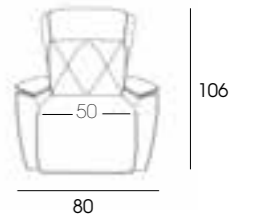

Nativa Relax