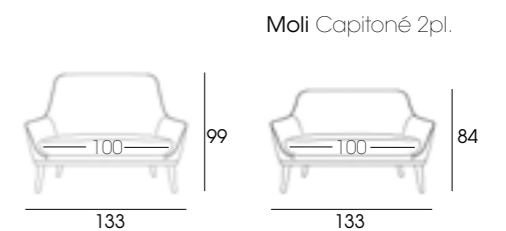

Moli Capitoné

¡La butaca Moli capitoné es una obra de arte!
Su acabado en capitoné clásico, hecho a mano, la hace una pieza muy especial; ideal para darle un toque de distinción a la estancia.
Esta butaca la hacemos en 1 pl. y 2 pl. con respaldo alto o bajo y con pouff capitoné a juego.

The Moli Chesterfield is a work of art. The hand made classical Chesterfield effect, results in a very special piece of furniture that is ideal for creating a timeless feeling of distinction.
The Moli Chesterfield is available as chair and 2 seater sofa, with low and high back and accompanied by the Chesterfield pouffe .

Le fauteuil Moli Capitoné est un de nos chefs d'oeuvres.
Sa finition capitonée classique, faite à la main, lui confère une authenticité idéale pour donner une touche de distinction à votre maison. Il est disponible en 1pl et 2pl, haute et basse avec pouff capitoné assorti.