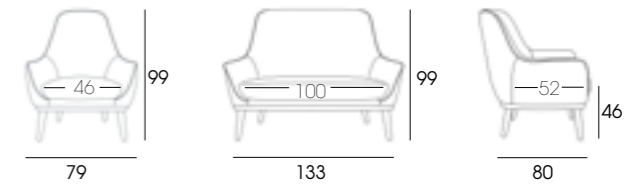

Moli Lisa alta