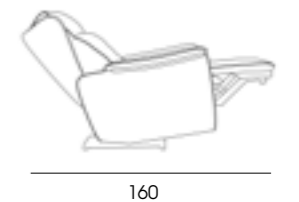

Nativa Relax