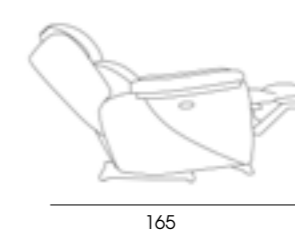

La línea Diverso nace para responder a las necesidades concretas de comodidad, funcionalidad y diversidad. Su sentada de muelles, su respaldo con fibras recicladas y sus reposabrazos de goma espuma de alta calidad lo hacen especialmente cómodo. El asiento, respaldo y cubrebrazos son completamente desenfundables.

The Diverso design line is created to fulfill the needs for comfort, function and diversity. Seats with No Zag springs, backs with recycled hollow fibres and footrest with HR foam results in a very high level of comfort. Seat, back and arm pads with loose covers.

La gamme Diverso est née pour répondre aux besoins précis de confort, fonctionnalité et diversité. Son assise en ressorts, son dossier en fibres recyclées et sa manchette d'accoudoir en mousse HD lui consacrent un confort unique. L'assise, le dossier et la manchette d'accoudoir sont complètement déhoussables.