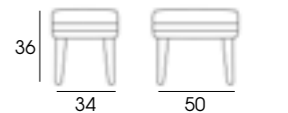

La collection Moli d'inspiration vintage est très pratique et complète. Le fauteuil Moli Lisse est disponible en 1pl et 2pl. Avec plusieurs versions: dossier haut ou bas, ou version Kids avec son repose-pieds assorti. Etant donné qu'elles sont fabriquées artisanalement à l'unité, vous pouvez choisir différentes combinaisons de tissu, passe-poiles ton sur ton ou contrastés et différentes finitions du bois.

Moli Lisa

Moli Lisa baja

Moli Lisa alta

Pouff Moli

Moli Kids Lisa

Pouff Moli Kids

Moli Kids Desenfundable. Exterior en Budapest 25, interior en Budapest 24. Patas en color roble.

Moli Desenfundable alta 1 y 2pl. Exterior en Budapest 44, interior en Budapest 43. Pouff en Budapest 44. Patas en color roble.