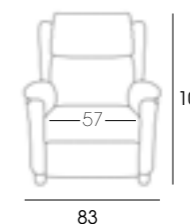

38|39

La línea Diverso nace para responder a las necesidades concretas de comodidad, funcionalidad y diversidad. Su sentada de muelles, su respaldo con fibras recicladas y sus reposabrazos de goma espuma de alta calidad lo hacen especialmente cómodo. El asiento, respaldo y cubrebrazos son completamente desenfundables.

The Diverso design line is created to fulfill the needs for comfort, function and diversity. Seats with No Zag springs, backs with recycled hollow fibres and footrest with HR foam results in a very high level of comfort. Seat, back and arm pads with loose covers.

La gamme Diverso est née pour répondre aux besoins précis de confort, fonctionnalité et diversité. Son assise en ressorts, son dossier en fibres recyclées et sa manchette d'accoudoir en mousse HD lui consacrent un confort unique. L'assise, le dossier et la manchette d'accoudoir sont complètement déhoussables.