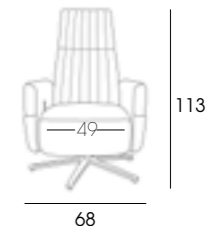

170

30131

El relax Tempo tiene una línea muy ligera y actual. Su acolchado nos transporta a los respaldos de los coches clásicos. La cabecera reclinable aporta mucha comodidad cuando estamos tumbados. Disponible en mecanismo manual o en dos motores y con distintas opciones de bases.