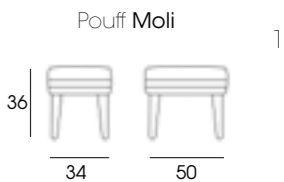

Moli Desenfundable

14115

La Moli desenfundable también está disponible en 1 pl. y 2 pl., con respaldo alto o bajo y modelo Kids. Reposapiés a juego. Su interior acolchado y desenfundable la hace especialmente cómoda y funcional.

Like Moli plain the Moli loose cover versión is also available in chair and 2 seater sofá. Both with high and low back and kids version. All accompanied by matching pouffes. The quilted and loose cover interior fabric creates a very comfortable and functional design.

La Moli déhoussable est aussi disponible en 1pl et 2pl, dossier haut ou bas, version Kids et repose-pieds assorti. Son intérieur matelassé et déhoussable lui rend un confort et une praticité uniques.