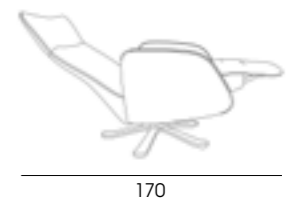

Diseño de Majo Tumini y Fran Reyes

Bora relax y mesita Pompa en Adele 1604.

26127

El sillón relax Bora está disponible con mecanismo manual y motorizado. La principal ventaja del mecanismo motorizado es la plena comodidad de controlar independientemente el respaldo y el reposapiés, sin embargo, el sistema manual de pistón de gas es muy cómodo también, ya que no necesita estar enchufado a la corriente eléctrica. Su cabecera es reclinable.