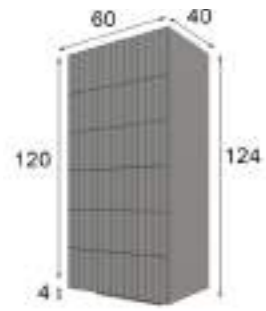

Referencia	Descripción	Puntos
68827	Sinfonier 6 Cajones (60x124x40cm)	400p

* Opcional iluminación LED 40p