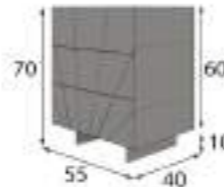

Referencia	Descripción	Puntos
68221	Mesita de noche 3 cajones (55x70x40cm)	200p