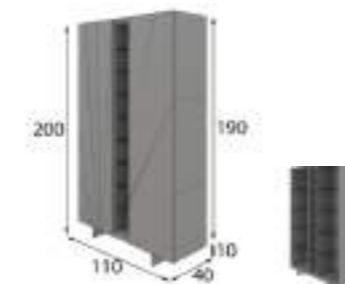

Referencia	Descripción	Puntos
68200	Vitrina salón 1 hueco (110x200x40cm)	700p

- Opcional focos LED: 1 foco 40p / 2 focos 55p / 3 focos 65p
- Opcional cajonera 100p / Unidad