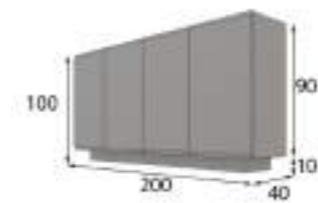

Referencia	Descripción	Puntos
68007	Aparador 4 puertas (200x100x40cm)	500p

- Opcional iluminación LED zócalo 50p
- Opcional focos LED: 1 foco 40p / 2 focos 55p / 3 focos 65p / 4 focos 75 / 5 focos 85p
- Opcional cajonera 80p / Unidad
- Opcional servido desmontado: 70p