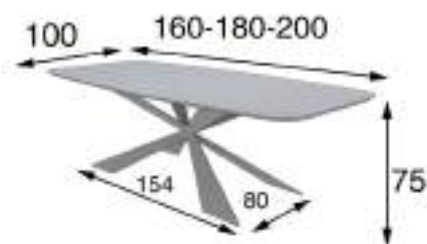

## MESAS DE COMEDOR

Referencia	Descripción	Puntos
68500	Mesa de comedor 140x100cm	490p
68501	Mesa de comedor 160x100cm	513p
68502	Mesa de comedor 180x100cm	536p
68503	Mesa de comedor 200x100cm	558p

Referencia	Descripción	Puntos
68506	Mesa de comedor 160x80cm	425p
68507	Mesa de comedor 180x90cm	464p
68508	Mesa de comedor 200x100cm	500p
68580	Mesa de comedor extensible 210x80cm (Cerrada 160x80cm)	575p
68581	Mesa de comedor extensible 230x90cm (Cerrada 180x90cm)	614p
68582	Mesa de comedor extensible 250x100cm (Cerrada 200x100cm)	650p

Referencia	Descripción	Puntos
68511	Mesa de comedor 100cm Ø	400p
68512	Mesa de comedor 120cm Ø	420p
68513	Mesa de comedor 150cm Ø	450p
68583	Mesa de comedor extensible 140x100cm (Cerrada 100cm Ø)	550p
68584	Mesa de comedor extensible 160x100cm (Cerrada 120cm Ø)	570p
68585	Mesa de comedor extensible 190x100cm (Cerrada 150cm Ø)	600p