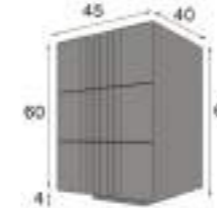

Referencia	Descripción	Puntos
68830	Mesita de noche 3 cajones (45x64x40cm)	205p

* Opcional iluminación LED 40p