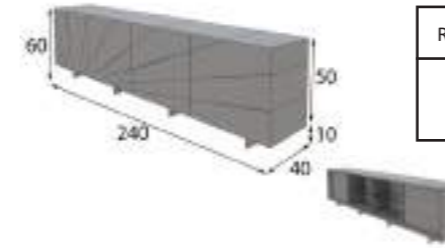

Referencia	Descripción	Puntos
68214	Mueble TV 4 puertas (240x60x40cm)	550p

- Opcional focos LED: 1 foco 40p / 2 focos 55p / 3 focos 65p / 4 focos 75
- Opcional cajonera 100p / Unidad
- Opcional servido desmontado: 65p