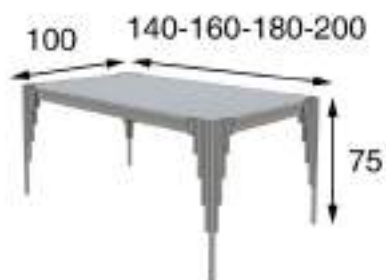

Armario correderas 280x240x65cm

59055ESP

Armario especial correderas de 200 a 280cm

59051

Armario correderas 230x240x65cm

59050

Armario correderas 280x240x65cm

59050ESP

## MESAS DE COMEDOR

Referencia	Descripción	Puntos
68500	Mesa de comedor 140x100cm	490p
68501	Mesa de comedor 160x100cm	513p
68502	Mesa de comedor 180x100cm	536p
68503	Mesa de comedor 200x100cm	558p

Referencia	Descripción	Puntos
68506	Mesa de comedor 160x80cm	425p
68507	Mesa de comedor 180x90cm	464p
68508	Mesa de comedor 200x100cm	500p
68580	Mesa de comedor extensible 210x80cm (Cerrada 160x80cm)	575p
68581	Mesa de comedor extensible 230x90cm (Cerrada 180x90cm)	614p
68582	Mesa de comedor extensible 250x100cm (Cerrada 200x100cm)	650p