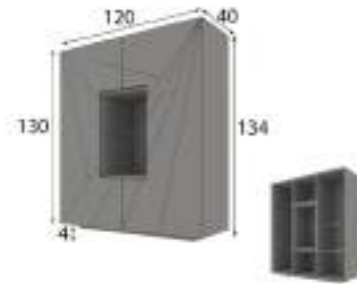

Referencia	Descripción	Puntos
68604	Vajillero dos puertas y hueco (120x134x40cm)	530p

- Opcional iluminación LED zócalo 45p
- Opcional focos LED: 1 foco 40p / 2 focos 55p / 3 focos 65p