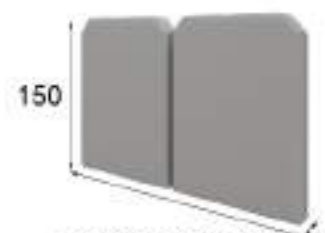

Referencia	Descripción	Puntos
65031	Cabecero Colchón 135cm (150cm)	250p
65032	Cabecero Colchón 150cm (165cm)	250p
65033	Cabecero Colchón 180cm (196cm)	250p
65034	Cabecero Colchón 193cm (206cm)	250p