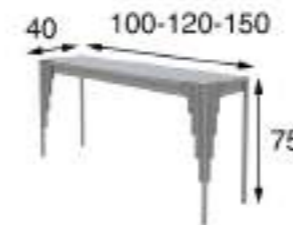

Referencia	Descripción	Puntos
68470	Consola de entrada 100x75x40cm	400p
68471	Consola de entrada 120x75x40cm	420p
68472	Consola de entrada 150x75x40cm	440p