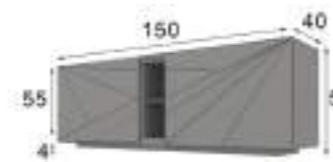

Referencia	Descripción	Puntos
68615	Mueble TV dos puertas y hueco (150x59x40cm)	370p
68616	Mueble TV dos puertas y hueco (180x59x40cm)	380p

- Opcional iluminación LED zócalo 45p
- Opcional focos LED: 1 foco 40p / 2 focos 55p / 3 focos 65p
- Opcional cajonera 100p / Unidad