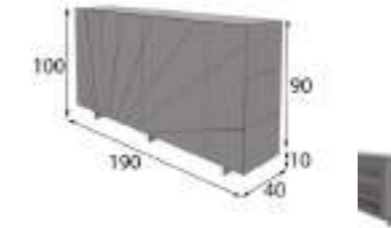

Referencia	Descripción	Puntos
68212	Aparador 4 puertas (190x100x40cm)	480p

- Opcional focos LED: 1 foco 40p / 2 focos 55p / 3 focos 65p / 4 focos 75
- Opcional cajonera 100p / Unidad