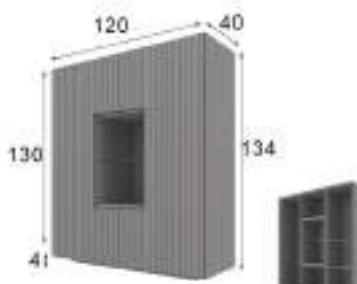

Referencia	Descripción	Puntos
68804	Vajillero dos puertas y hueco (120x134x40cm)	530p

- Opcional iluminación LED zócalo 45p
- Opcional focos LED: 1 foco 40p / 2 focos 55p / 3 focos 65p