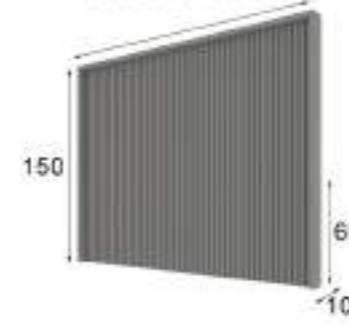

Referencia	Descripción	Puntos
68688	Cabecero para Colchón de 135cm (145x150x10cm)	250p
68689	Cabecero para Colchón de 150cm (160x150x10cm)	250p
68691	Cabecero para Colchón de 180cm (190x150x10cm)	250p
68692	Cabecero para Colchón de 193cm (203x150x10cm)	250p

* Opcional iluminación LED 75p

145-160-190-203