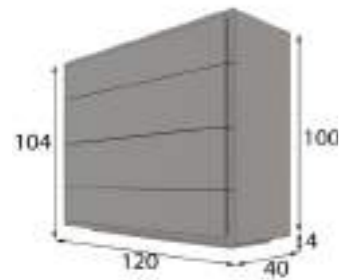

Referencia	Descripción	Puntos
68025	Comoda de 4 Cajones (120x110x40cm)	400p

* Opcional iluminación LED zócalo 45p