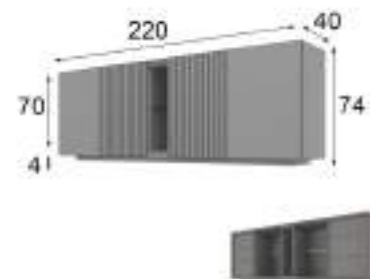

Referencia	Descripción	Puntos
68810	Aparador 4 puertas y hueco (220x74x40cm)	550p

- Opcional iluminación LED zócalo 50p
- Opcional focos LED: 1 foco 40p / 2 focos 55p / 3 focos 65p / 4 focos 75 / 5 focos 85p
- Opcional cajonera 100p / Unidad
- Opcional servido desmontado: 70p