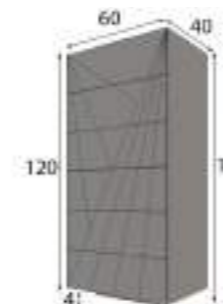

Referencia	Descripción	Puntos
68627	Sinfonier 6 Cajones (60x124x40cm)	400p

* Opcional iluminación LED 40p