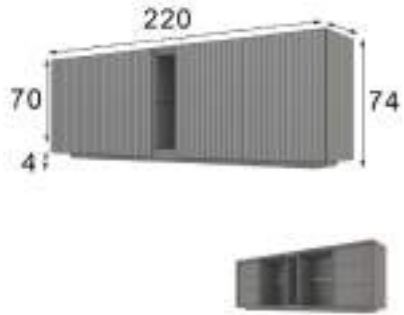

Referencia	Descripción	Puntos
68809	Aparador 4 puertas y hueco (220x74x40cm)	550p

- Opcional iluminación LED zócalo 50p
- Opcional focos LED: 1 foco 40p / 2 focos 55p / 3 focos 65p / 4 focos 75 / 5 focos 85p
- Opcional cajonera 100p / Unidad
- Opcional servido desmontado: 70p