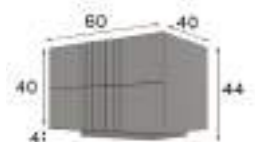

Referencia	Descripción	Puntos
68832	Mesita de noche 2 cajones (60x44x40cm)	185p

* Opcional iluminación LED 40p