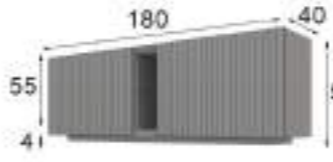

Referencia	Descripción	Puntos
68808	Mueble TV dos puertas (150x59x40cm)	375p
68800	Mueble TV dos puertas (180x59x40cm)	390p

- Opcional iluminación LED zócalo 45p
- Opcional focos LED: 1 foco 40p / 2 focos 55p / 3 focos 65p
- Opcional cajonera 100p / Unidad