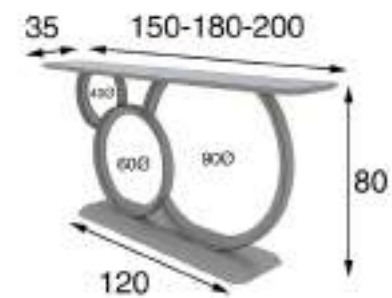

Referencia	Descripción	Puntos
68494	Consola de entrada 150x80x35cm	448p
68495	Consola de entrada 180x80x35cm	468p
68496	Consola de entrada 200x80x35cm	488p