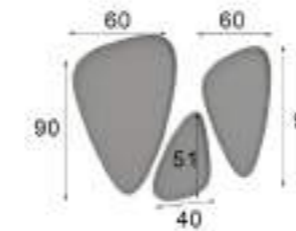

Referencia	Descripción	Puntos
21030	Espejo metálico 60cm ø	144p
21031	Espejo metálico 80cm ø	150p
21032	Espejo metálico 100cm ø	157p
21033	Espejo metálico 120cm ø	168p

Referencia	Descripción	Puntos
58531	Espejo metálico 60cm ø	135p
58527	Espejo metálico 80cm ø	140p
58528	Espejo metálico 100cm ø	145p
58529	Espejo metálico 120cm ø	150p