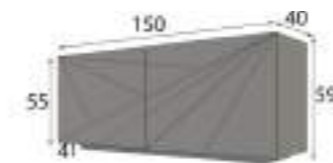

Referencia	Descripción	Puntos
68618	Mueble TV dos puertas (150x59x40cm)	350p
68619	Mueble TV dos puertas (180x59x40cm)	370p

- Opcional iluminación LED zócalo 45p
- Opcional focos LED: 1 foco 40p / 2 focos 55p / 3 focos 65p
- Opcional cajonera 100p / Unidad