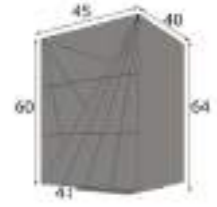

Referencia	Descripción	Puntos
68620	Mesita de noche 3 cajones (45x64x40cm)	185p

* Opcional iluminación LED 40p