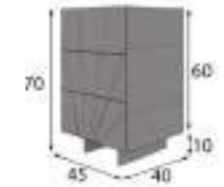

Referencia	Descripción	Puntos
68220	Mesita de noche 3 cajones (45x70x40cm)	200p