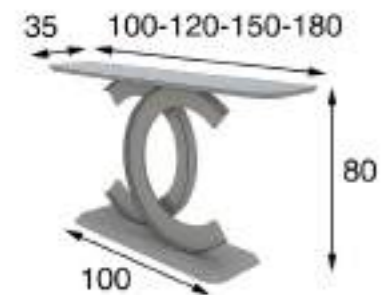

Referencia	Descripción	Puntos
68482	Consola de entrada 120x80x35cm	383p
68483	Consola de entrada 150x80x35cm	403p
68484	Consola de entrada 180x80x35cm	423p