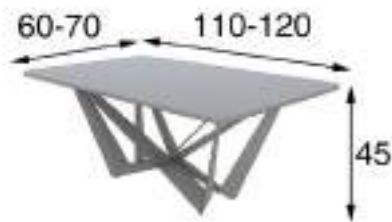

Referencia	Descripción	Puntos
68535	Mesa de comedor 140x100cm	490p
68536	Mesa de comedor 160x100cm	513p
68537	Mesa de comedor 180x100cm	536p
68538	Mesa de comedor 200x100cm	558p
68595	Mesa de comedor extensible 190x100cm (Cerrada 140x100cm)	640p
68596	Mesa de comedor extensible 230x100cm (Cerrada 180x100cm)	663p
68597	Mesa de comedor extensible 250x100cm (Cerrada 200x100cm)	686p
68598	Mesa de comedor extensible 210x100cm (Cerrada 160x100cm)	708p

\* Opcional sin coste añadido fondo 90cm

Referencia	Descripción	Puntos
68550	Mesa de comedor 100cm Ø	370p
68551	Mesa de comedor 120cm Ø	385p
68552	Mesa de comedor 150cm Ø	410p

## MESAS DE CENTRO

Referencia	Descripción	Puntos
68540	Mesa de centro 110x60cm	350p
68541	Mesa de centro 120x70cm	370p

Referencia	Descripción	Puntos
68545	Mesa de centro 110x60cm	352p
68546	Mesa de centro 120x70cm	370p

Referencia	Descripción	Puntos
68565	Mesa de centro 80cm Ø	280p
68566	Mesa de centro 100cm Ø	300p
68567	Mesa de centro 120cm Ø	320p
68568	Mesa de centro 150cm Ø	350p

Referencia	Descripción	Puntos
68570	Mesa de centro 80cm Ø	280p
68571	Mesa de centro 100cm Ø	300p
68572	Mesa de centro 120cm Ø	320p
68573	Mesa de centro 150cm Ø	350p