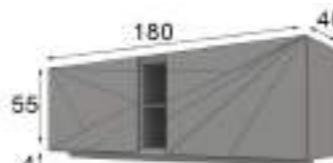

Referencia	Descripción	Puntos
68818	Mueble TV dos puertas (150x59x40cm)	350p
68819	Mueble TV dos puertas (180x59x40cm)	370p

- Opcional iluminación LED zócalo 45p
- Opcional focos LED: 1 foco 40p / 2 focos 55p / 3 focos 65p
- Opcional cajonera 100p / Unidad