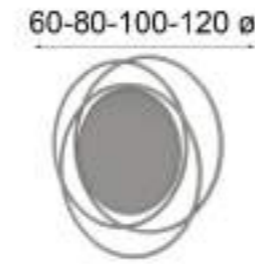

Referencia	Descripción	Puntos
21030	Espejo metálico 60cm ø	144p
21031	Espejo metálico 80cm ø	150p
21032	Espejo metálico 100cm ø	157p
21033	Espejo metálico 120cm ø	168p