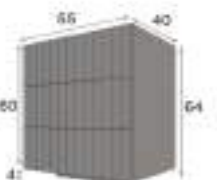

Referencia	Descripción	Puntos
68821	Mesita de noche 3 cajones (55x64x40cm)	185p

* Opcional iluminación LED 40p