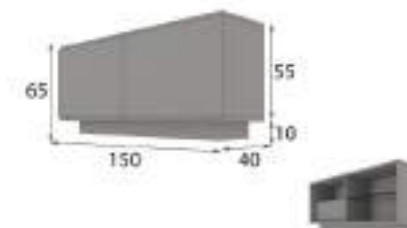

Referencia	Descripción	Puntos
68017	TV 2 puertas (150x65x40cm)	350p

- Opcional iluminación LED zócalo 45p
- Opcional focos LED: 1 foco 40p / 2 focos 55p / 3 focos 65p
- Opcional cajonera 50p / Unidad