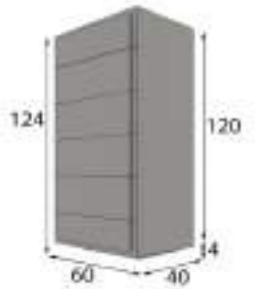

Referencia	Descripción	Puntos
68027	Sinfonier de 6 Cajones (60x130x40cm)	400p

* Opcional iluminación LED zócalo 45p