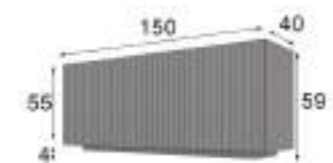

Referencia	Descripción	Puntos
68818	Mueble TV dos puertas (150x59x40cm)	350p
68819	Mueble TV dos puertas (180x59x40cm)	370p

- Opcional iluminación LED zócalo 45p
- Opcional focos LED: 1 foco 40p / 2 focos 55p / 3 focos 65p
- Opcional cajonera 100p / Unidad