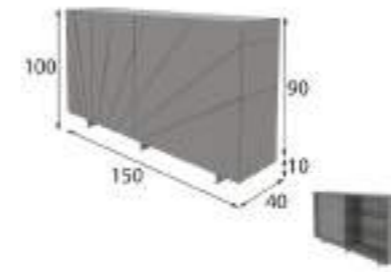

Referencia	Descripción	Puntos
68213	Aparador 2 puertas (150x100x40cm)	420p

- Opcional focos LED: 1 foco 40p / 2 focos 55p
- Opcional cajonera 100p / Unidad