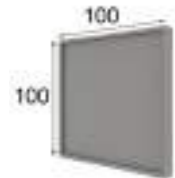

Referencia	Descripción	Puntos
57710	Espejo cuadrado 100x100cm	110p

* Opcional iluminación LED 70p