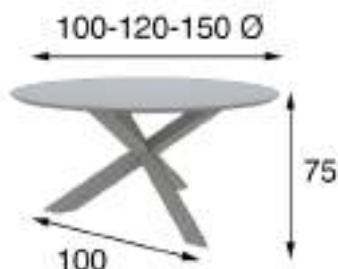

## MESAS DE COMEDOR

Referencia	Descripción	Puntos
68500	Mesa de comedor 140x100cm	490p
68501	Mesa de comedor 160x100cm	513p
68502	Mesa de comedor 180x100cm	536p
68503	Mesa de comedor 200x100cm	558p

Referencia	Descripción	Puntos
68506	Mesa de comedor 160x80cm	425p
68507	Mesa de comedor 180x90cm	464p
68508	Mesa de comedor 200x100cm	500p
68580	Mesa de comedor extensible 210x80cm (Cerrada 160x80cm)	575p
68581	Mesa de comedor extensible 230x90cm (Cerrada 180x90cm)	614p
68582	Mesa de comedor extensible 250x100cm (Cerrada 200x100cm)	650p