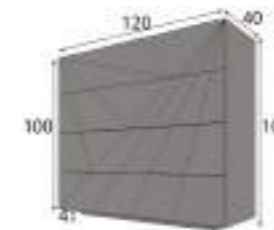

Referencia	Descripción	Puntos
68625	Comoda de 4 Cajones (120x104x40cm)	400p

* Opcional iluminación LED 45p