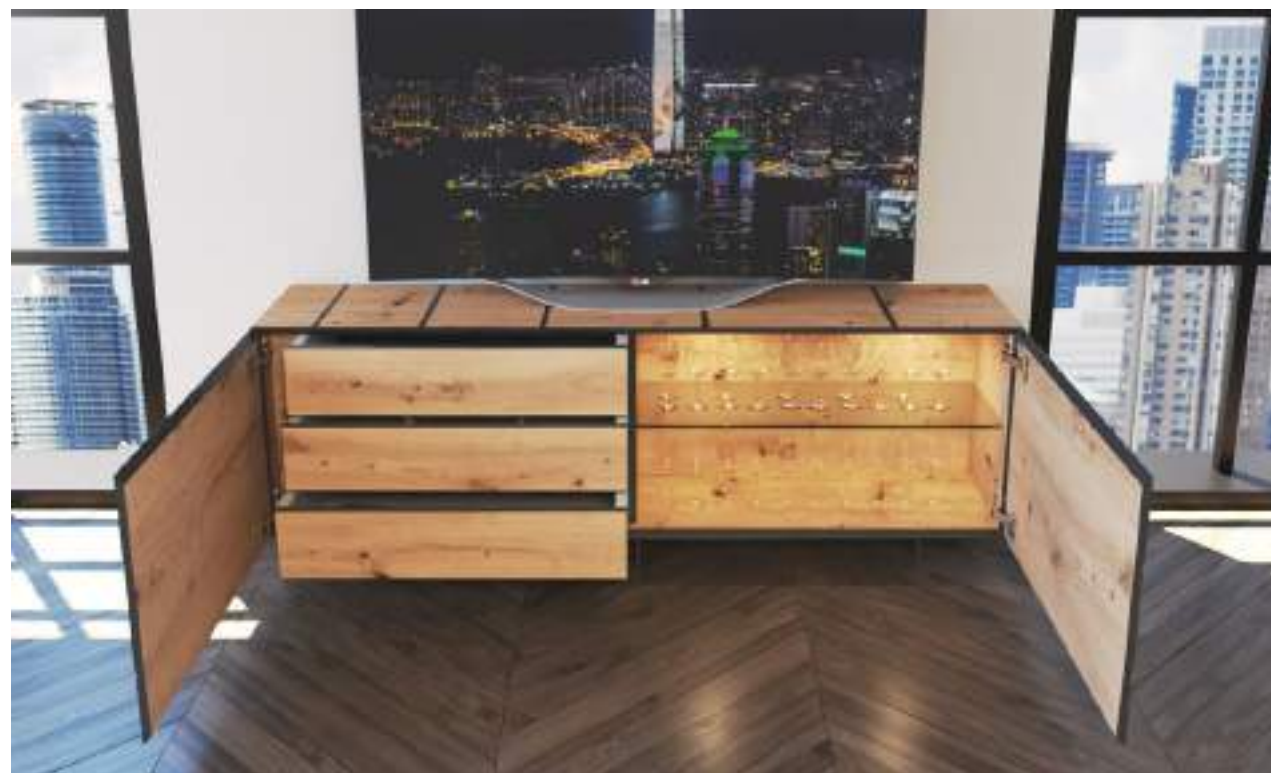

AF28

Acabados/finishes
150, Roble Amazonas

Panel Opcional
Consultar
tarifa precio
metro cuadrado