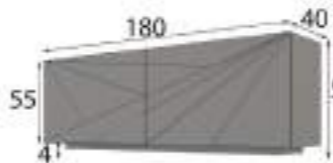

Referencia	Descripción	Puntos
68615	Mueble TV dos puertas y hueco (150x59x40cm)	370p
68616	Mueble TV dos puertas y hueco (180x59x40cm)	380p

- Opcional iluminación LED zócalo 45p
- Opcional focos LED: 1 foco 40p / 2 focos 55p / 3 focos 65p
- Opcional cajonera 100p / Unidad