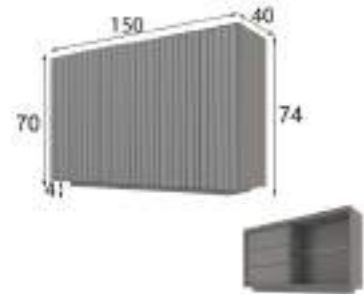

Referencia	Descripción	Puntos
68813	Aparador 2 puertas (150x74x40cm)	380p

- Opcional iluminación LED zócalo 45p
- Opcional focos LED: 1 foco 40p / 2 focos 55p
- Opcional cajonera 100p / Unidad