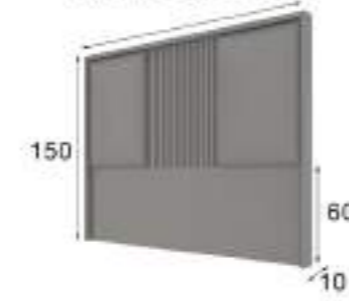

145-160-190-203