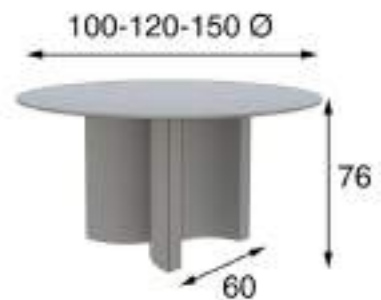

Referencia	Descripción	Puntos
68555	Mesa de comedor 100cm Ø	370p
68556	Mesa de comedor 120cm Ø	385p
68557	Mesa de comedor 150cm Ø	410p

Referencia	Descripción	Puntos
68526	Mesa de comedor 100cm Ø	430p
68527	Mesa de comedor 120cm Ø	448p
68528	Mesa de comedor 150cm Ø	475p

Referencia	Descripción	Puntos
68560	Mesa de comedor 240x120cm	672p

Referencia	Descripción	Puntos
68531	Mesa de comedor 100cm Ø	430p
68532	Mesa de comedor 120cm Ø	448p
68533	Mesa de comedor 150cm Ø	475p
68592	Mesa de comedor extensible 140x100cm (Cerrada 100cm Ø)	580p
68593	Mesa de comedor extensible 160x100cm (Cerrada 120cm Ø)	598p
68594	Mesa de comedor extensible 190x100cm (Cerrada 150cm Ø)	625p

Referencia	Descripción	Puntos
68535	Mesa de comedor 140x100cm	490p
68536	Mesa de comedor 160x100cm	513p
68537	Mesa de comedor 180x100cm	536p
68538	Mesa de comedor 200x100cm	558p
68595	Mesa de comedor extensible 190x100cm (Cerrada 140x100cm)	640p
68596	Mesa de comedor extensible 230x100cm (Cerrada 180x100cm)	663p
68597	Mesa de comedor extensible 250x100cm (Cerrada 200x100cm)	686p
68598	Mesa de comedor extensible 210x100cm (Cerrada 160x100cm)	708p

\* Opcional sin coste añadido fondo 90cm

Referencia	Descripción	Puntos
68550	Mesa de comedor 100cm Ø	370p
68551	Mesa de comedor 120cm Ø	385p
68552	Mesa de comedor 150cm Ø	410p