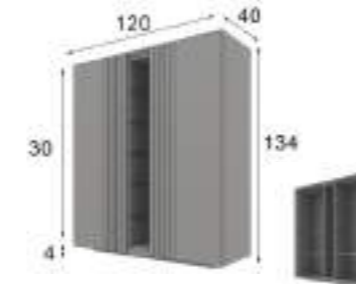

Referencia	Descripción	Puntos
68807	Vajillero dos puertas y hueco (120x134x40cm)	550p

- Opcional iluminación LED zócalo 45p
- Opcional focos LED: 1 foco 40p / 2 focos 55p / 3 focos 65p