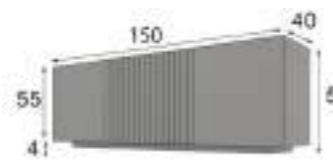

Referencia	Descripción	Puntos
68808	Mueble TV dos puertas (150x59x40cm)	375p
68800	Mueble TV dos puertas (180x59x40cm)	390p

- Opcional iluminación LED zócalo 45p
- Opcional focos LED: 1 foco 40p / 2 focos 55p / 3 focos 65p
- Opcional cajonera 100p / Unidad