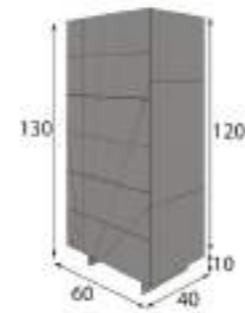

Referencia	Descripción	Puntos
68227	Sinfonier de 6 Cajones (60x130x40cm)	420p