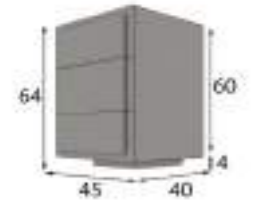

Referencia	Descripción	Puntos
68020	Mesita de noche 3 cajones (45x64x40cm)	185p

* Opcional iluminación LED zócalo 40p