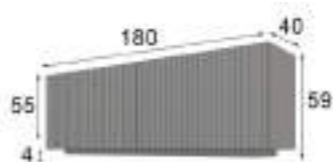

Referencia	Descripción	Puntos
68815	Mueble TV dos puertas y hueco (150x59x40cm)	370p
68816	Mueble TV dos puertas y hueco (180x59x40cm)	380p

- Opcional iluminación LED zócalo 45p
- Opcional focos LED: 1 foco 40p / 2 focos 55p / 3 focos 65p
- Opcional cajonera 100p / Unidad