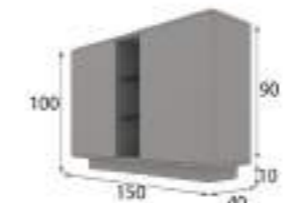

Referencia	Descripción	Puntos
68004	Aparador 2 puertas + Hueco (150x100x40cm)	390p

- Opcional iluminación LED zócalo 45p
- Opcional focos LED: 1 foco 40p / 2 focos 55p / 3 focos 65p
- Opcional cajonera 80p / Unidad