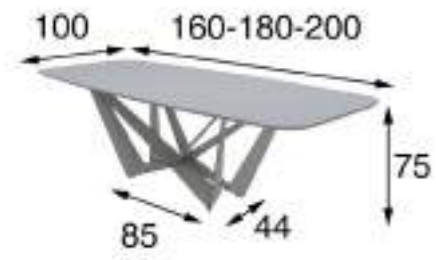

Referencia	Descripción	Puntos
68521	Mesa de comedor 160x100cm	560p
68522	Mesa de comedor 180x100cm	578p
68523	Mesa de comedor 200x100cm	600p
68589	Mesa de comedor extensible 210x100cm (Cerrada 160x100cm)	710p
68590	Mesa de comedor extensible 230x100cm (Cerrada 180x100cm)	728p
68591	Mesa de comedor extensible 250x100cm (Cerrada 200x100cm)	750p