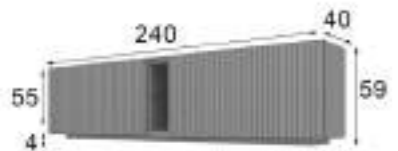

Referencia	Descripción	Puntos
68817	Mueble TV 4 puertas y hueco (240x59x40cm)	550p

- Opcional iluminación LED zócalo 50p
- Opcional focos LED: 1 foco 40p / 2 focos 55p / 3 focos 65p / 4 focos 75 / 5 focos 85p
- Opcional cajonera 100p / Unidad
- Opcional servido desmontado: 65p

Referencia	Descripción	Puntos
68802	Mueble TV 4 puertas y hueco (240x59x40cm)	550p

- Opcional iluminación LED zócalo 50p
- Opcional focos LED: 1 foco 40p / 2 focos 55p / 3 focos 65p / 4 focos 75 / 5 focos 85p
- Opcional cajonera 100p / Unidad
- Opcional servido desmontado: 65p