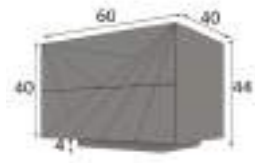

Referencia	Descripción	Puntos
68622	Mesita de noche 2 cajones (60x44x40cm)	160p

* Opcional iluminación LED 40p