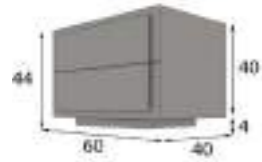

DORMITORIOS

Referencia	Descripción	Puntos
68022	Mesita de noche 2 cajones (60x44x40cm)	160p

* Opcional iluminación LED zócalo 40p