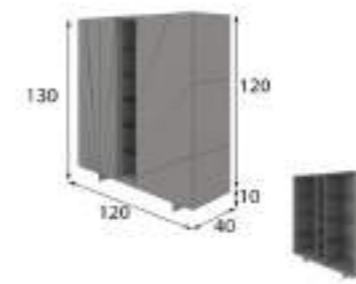

Referencia	Descripción	Puntos
68201	Módulo salón 1 hueco (120x130x40cm)	550p

- Opcional focos LED: 1 foco 40p / 2 focos 55p / 3 focos 65p
- Opcional cajonera 100p / Unidad