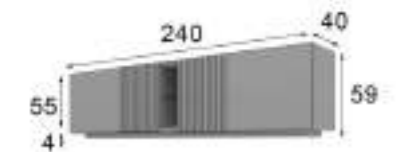

Referencia	Descripción	Puntos
68817	Mueble TV 4 puertas y hueco (240x59x40cm)	550p

- Opcional iluminación LED zócalo 50p
- Opcional focos LED: 1 foco 40p / 2 focos 55p / 3 focos 65p / 4 focos 75 / 5 focos 85p
- Opcional cajonera 100p / Unidad
- Opcional servido desmontado: 65p

Referencia	Descripción	Puntos
68802	Mueble TV 4 puertas y hueco (240x59x40cm)	550p

- Opcional iluminación LED zócalo 50p
- Opcional focos LED: 1 foco 40p / 2 focos 55p / 3 focos 65p / 4 focos 75 / 5 focos 85p
- Opcional cajonera 100p / Unidad
- Opcional servido desmontado: 65p