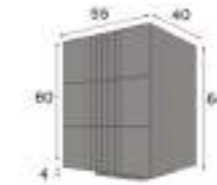

Referencia	Descripción	Puntos
68831	Mesita de noche 3 cajones (55x64x40cm)	205p

* Opcional iluminación LED 40p