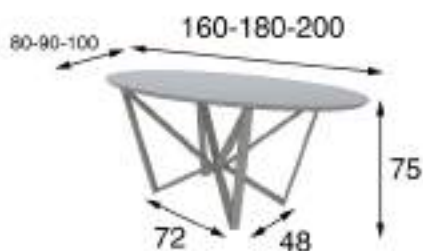

## MESAS DE COMEDOR

Referencia	Descripción	Puntos
68500	Mesa de comedor 140x100cm	490p
68501	Mesa de comedor 160x100cm	513p
68502	Mesa de comedor 180x100cm	536p
68503	Mesa de comedor 200x100cm	558p

Referencia	Descripción	Puntos
68506	Mesa de comedor 160x80cm	425p
68507	Mesa de comedor 180x90cm	464p
68508	Mesa de comedor 200x100cm	500p
68580	Mesa de comedor extensible 210x80cm (Cerrada 160x80cm)	575p
68581	Mesa de comedor extensible 230x90cm (Cerrada 180x90cm)	614p
68582	Mesa de comedor extensible 250x100cm (Cerrada 200x100cm)	650p