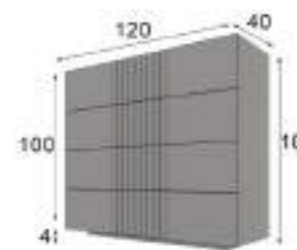

Referencia	Descripción	Puntos
68835	Comoda de 4 Cajones (120x104x40cm)	450p

* Opcional iluminación LED 45p