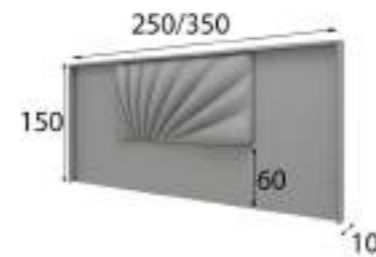

Referencia	Descripción	Puntos
68221	Mesita de noche 3 cajones ( 55x70x40cm )	200p

Referencia	Descripción	Puntos
68225	Comoda de 4 Cajones ( 120x110x40cm )	420p

Referencia	Descripción	Puntos
68227	Sinfonier de 6 Cajones ( 60x130x40cm )	420p

Referencia	Descripción	Puntos
68288	Cabecero para Colchón de 135cm ( 145x150x10cm )	250p
68289	Cabecero para Colchón de 150cm ( 160x150x10cm )	250p
68291	Cabecero para Colchón de 180cm ( 190x150x10cm )	250p
68292	Cabecero para Colchón de 193cm ( 203x150x10cm )	250p