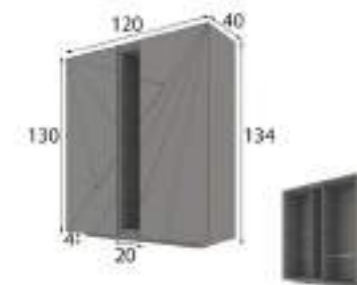

Referencia	Descripción	Puntos
68605	Vajillero dos puertas y hueco (120x134x40cm)	530p

- Opcional iluminación LED zócalo 45p
- Opcional focos LED: 1 foco 40p / 2 focos 55p / 3 focos 65p