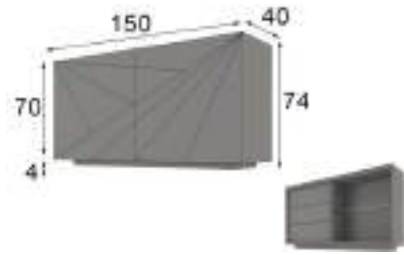

Referencia	Descripción	Puntos
68613	Aparador 2 puertas (150x74x40cm)	380p

- Opcional iluminación LED zócalo 45p
- Opcional focos LED: 1 foco 40p / 2 focos 55p
- Opcional cajonera 100p / Unidad