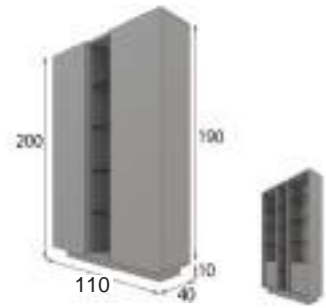

Referencia	Descripción	Puntos
68000	Vitrina salón 2 puertas + Hueco ( 140x200x40cm )	800p

- \* Opcional iluminación LED zócalo 45p
- \* Opcional focos LED: 1 foco 40p / 2 focos 55p / 3 focos 65p
- \* Opcional cajonera 80p / Unidad