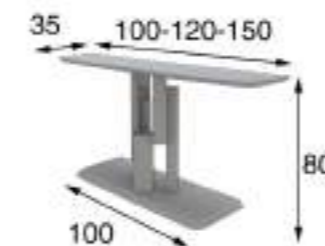

Referencia	Descripción	Puntos
68474	Consola de entrada 100x70x35cm	388p
68475	Consola de entrada 120x70x35cm	408p
68476	Consola de entrada 150x70x35cm	428p