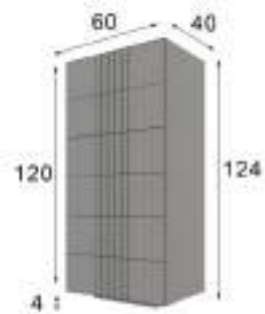

Referencia	Descripción	Puntos
68837	Sinfonier 6 Cajones (60x124x40cm)	450p

* Opcional iluminación LED 40p

Referencia	Descripción	Puntos
57710	Espejo cuadrado 100x100cm	110p

* Opcional iluminación LED 70p