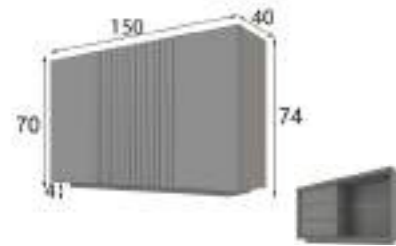

Referencia	Descripción	Puntos
68811	Aparador 2 puertas (150x74x40cm)	400p

- Opcional iluminación LED zócalo 45p
- Opcional focos LED: 1 foco 40p / 2 focos 55p
- Opcional cajonera 100p / Unidad