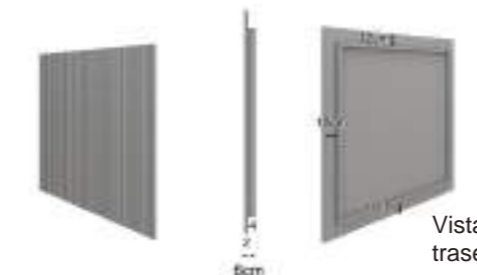

PANELADOS

Referencia	Descripción	Puntos
68012	Panelado puertas a medida	110p / m2

- Iluminación lineal con pulsador 13p metro lineal
- Iluminación lineal con mando a distancia 18p metro lineal

APARADORES