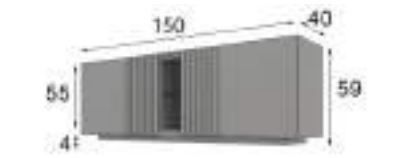

Referencia	Descripción	Puntos
68803	Mueble TV dos puertas y hueco (150x59x40cm)	400p
68801	Mueble TV dos puertas y hueco (180x59x40cm)	415p

- Opcional iluminación LED zócalo 45p
- Opcional focos LED: 1 foco 40p / 2 focos 55p / 3 focos 65p
- Opcional cajonera 100p / Unidad