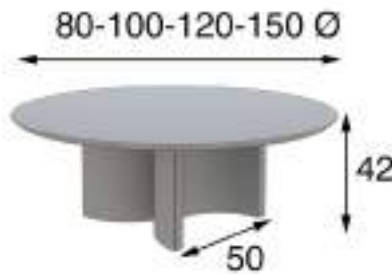

Referencia	Descripción	Puntos
68535	Mesa de comedor 140x100cm	490p
68536	Mesa de comedor 160x100cm	513p
68537	Mesa de comedor 180x100cm	536p
68538	Mesa de comedor 200x100cm	558p
68595	Mesa de comedor extensible 190x100cm (Cerrada 140x100cm)	640p
68596	Mesa de comedor extensible 230x100cm (Cerrada 180x100cm)	663p
68597	Mesa de comedor extensible 250x100cm (Cerrada 200x100cm)	686p
68598	Mesa de comedor extensible 210x100cm (Cerrada 160x100cm)	708p

\* Opcional sin coste añadido fondo 90cm

Referencia	Descripción	Puntos
68550	Mesa de comedor 100cm Ø	370p
68551	Mesa de comedor 120cm Ø	385p
68552	Mesa de comedor 150cm Ø	410p

## MESAS DE CENTRO

Referencia	Descripción	Puntos
68540	Mesa de centro 110x60cm	350p
68541	Mesa de centro 120x70cm	370p

Referencia	Descripción	Puntos
68545	Mesa de centro 110x60cm	352p
68546	Mesa de centro 120x70cm	370p

Referencia	Descripción	Puntos
68565	Mesa de centro 80cm Ø	280p
68566	Mesa de centro 100cm Ø	300p
68567	Mesa de centro 120cm Ø	320p
68568	Mesa de centro 150cm Ø	350p

Referencia	Descripción	Puntos
68570	Mesa de centro 80cm Ø	280p
68571	Mesa de centro 100cm Ø	300p
68572	Mesa de centro 120cm Ø	320p
68573	Mesa de centro 150cm Ø	350p