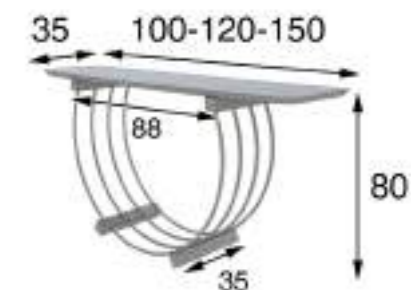

Referencia	Descripción	Puntos
68460	Consola de entrada 100x80x35cm	400p
68461	Consola de entrada 120x80x35cm	420p
68462	Consola de entrada 150x80x35cm	440p