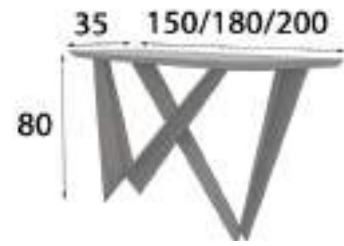

## CONSOLAS Y ESPEJOS

Referencia	Descripción	Puntos
68470	Consola de entrada 100x75x40cm	400p
68471	Consola de entrada 120x75x40cm	420p
68472	Consola de entrada 150x75x40cm	440p

Referencia	Descripción	Puntos
68474	Consola de entrada 100x70x35cm	388p
68475	Consola de entrada 120x70x35cm	408p
68476	Consola de entrada 150x70x35cm	428p