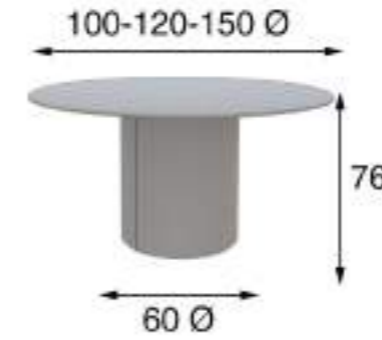

Referencia	Descripción	Puntos
68555	Mesa de comedor 100cm Ø	370p
68556	Mesa de comedor 120cm Ø	385p
68557	Mesa de comedor 150cm Ø	410p