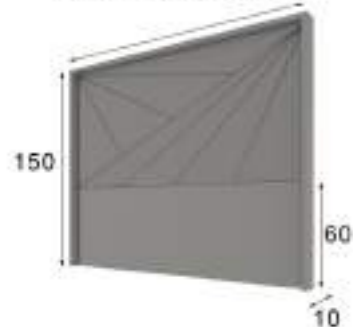

145-160-190-203

Referencia	Descripción	Puntos
68688	Cabecero para Colchón de 135cm (145x150x10cm )	250p
68689	Cabecero para Colchón de 150cm (160x150x10cm )	250p
68691	Cabecero para Colchón de 180cm (190x150x10cm )	250p
68692	Cabecero para Colchón de 193cm (203x150x10cm )	250p