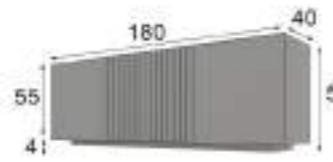

MUEBLES TV

Referencia	Descripción	Puntos
68015	TV 2 puertas + Hueco (150x65x40cm)	350p

- Opcional iluminación LED zócalo 45p
- Opcional focos LED: 1 foco 40p / 2 focos 55p / 3 focos 65p
- Opcional cajonera 50p / Unidad

Referencia	Descripción	Puntos
68017	TV 2 puertas (150x65x40cm)	350p

- Opcional iluminación LED zócalo 45p
- Opcional focos LED: 1 foco 40p / 2 focos 55p / 3 focos 65p
- Opcional cajonera 50p / Unidad

Referencia	Descripción	Puntos
68016	TV 4 puertas + Hueco (180x65x40cm)	376p

- Opcional iluminación LED zócalo 45p
- Opcional focos LED: 1 foco 40p / 2 focos 55p / 3 focos 65p
- Opcional cajonera 50p / Unidad

Referencia	Descripción	Puntos
68018	TV 4 puertas (180x65x40cm)	376p

- Opcional iluminación LED zócalo 45p
- Opcional focos LED: 1 foco 40p / 2 focos 55p / 3 focos 65p
- Opcional cajonera 50p / Unidad

Referencia	Descripción	Puntos
68019	TV 4 puertas + Hueco (240x65x40cm)	550p

- Opcional iluminación LED zócalo 50p
- Opcional focos LED: 1 foco 40p / 2 focos 55p / 3 focos 65p / 4 focos 75 / 5 focos 85p
- Opcional cajonera 50p / Unidad
- Opcional servido desmontado: 65p

Referencia	Descripción	Puntos
68014	TV 4 puertas (240x65x40cm)	500p

- Opcional iluminación LED zócalo 50p
- Opcional focos LED: 1 foco 40p / 2 focos 55p / 3 focos 65p / 4 focos 75 / 5 focos 85p
- Opcional cajonera 50p / Unidad
- Opcional servido desmontado: 65p

Referencia	Descripción	Puntos
68618	Mueble TV dos puertas (150x59x40cm)	350p
68619	Mueble TV dos puertas (180x59x40cm)	370p

- Opcional iluminación LED zócalo 45p
- Opcional focos LED: 1 foco 40p / 2 focos 55p / 3 focos 65p
- Opcional cajonera 100p / Unidad

Referencia	Descripción	Puntos
68615	Mueble TV dos puertas y hueco (150x59x40cm)	370p
68616	Mueble TV dos puertas y hueco (180x59x40cm)	380p