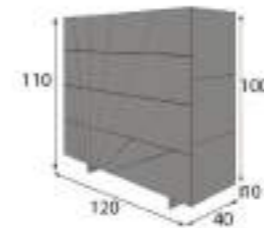

Referencia	Descripción	Puntos
68225	Comoda de 4 Cajones (120x110x40cm)	420p