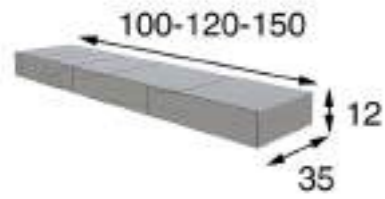

Referencia	Descripción	Puntos
68486	Consola de entrada 100x12x35cm (2 cajones)	220p
68487	Consola de entrada 120x12x35cm (3 cajones)	240p
68488	Consola de entrada 150x12x35cm (3 cajones)	260p