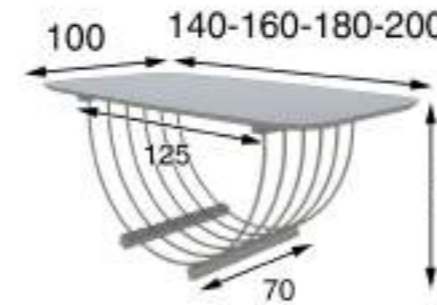

Referencia	Descripción	Puntos
68521	Mesa de comedor 160x100cm	560p
68522	Mesa de comedor 180x100cm	578p
68523	Mesa de comedor 200x100cm	600p
68589	Mesa de comedor extensible 210x100cm (Cerrada 160x100cm)	710p
68590	Mesa de comedor extensible 230x100cm (Cerrada 180x100cm)	728p
68591	Mesa de comedor extensible 250x100cm (Cerrada 200x100cm)	750p

Referencia	Descripción	Puntos
68555	Mesa de comedor 100cm Ø	370p
68556	Mesa de comedor 120cm Ø	385p
68557	Mesa de comedor 150cm Ø	410p

Referencia	Descripción	Puntos
68526	Mesa de comedor 100cm Ø	430p
68527	Mesa de comedor 120cm Ø	448p
68528	Mesa de comedor 150cm Ø	475p

Referencia	Descripción	Puntos
68560	Mesa de comedor 240x120cm	672p

Referencia	Descripción	Puntos
68531	Mesa de comedor 100cm Ø	430p
68532	Mesa de comedor 120cm Ø	448p
68533	Mesa de comedor 150cm Ø	475p
68592	Mesa de comedor extensible 140x100cm (Cerrada 100cm Ø)	580p
68593	Mesa de comedor extensible 160x100cm (Cerrada 120cm Ø)	598p
68594	Mesa de comedor extensible 190x100cm (Cerrada 150cm Ø)	625p