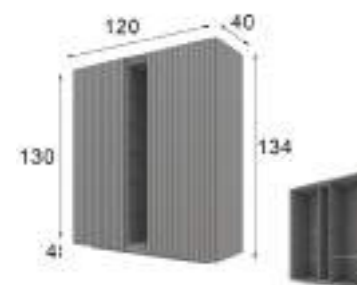

Referencia	Descripción	Puntos
68805	Vajillero dos puertas y hueco (120x134x40cm)	530p

- Opcional iluminación LED zócalo 45p
- Opcional focos LED: 1 foco 40p / 2 focos 55p / 3 focos 65p