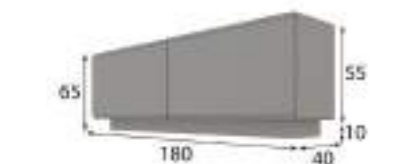

Referencia	Descripción	Puntos
68018	TV 4 puertas (180x65x40cm)	376p

- Opcional iluminación LED zócalo 45p
- Opcional focos LED: 1 foco 40p / 2 focos 55p / 3 focos 65p
- Opcional cajonera 50p / Unidad