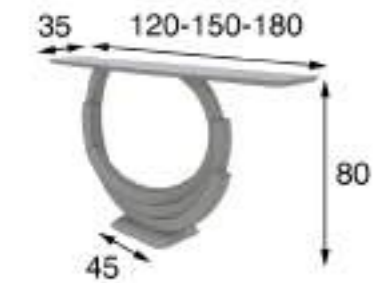

Referencia	Descripción	Puntos
68490	Consola de entrada 120x80x35cm	428p
68491	Consola de entrada 150x80x35cm	448p
68492	Consola de entrada 180x80x35cm	468p