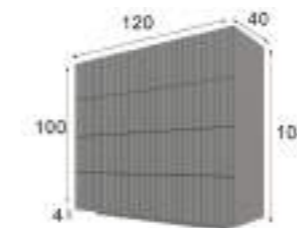

Referencia	Descripción	Puntos
68825	Comoda de 4 Cajones (120x104x40cm)	400p

* Opcional iluminación LED 45p