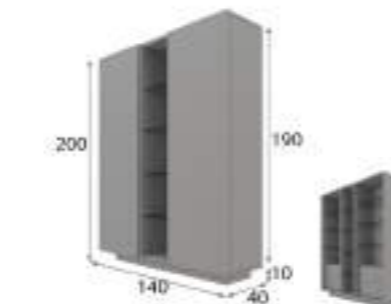

Referencia	Descripción	Puntos
68000	Vitrina salón 2 puertas + Hueco (140x200x40cm)	800p

- Opcional iluminación LED zócalo 45p
- Opcional focos LED: 1 foco 40p / 2 focos 55p / 3 focos 65p
- Opcional cajonera 80p / Unidad