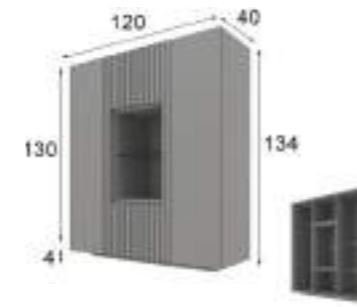

Referencia	Descripción	Puntos
68806	Vajillero dos puertas y hueco (120x134x40cm)	550p

- Opcional iluminación LED zócalo 45p
- Opcional focos LED: 1 foco 40p / 2 focos 55p / 3 focos 65p