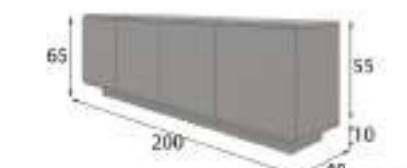

Referencia	Descripción	Puntos
68014	TV 4 puertas (240x65x40cm)	500p

- Opcional iluminación LED zócalo 50p
- Opcional focos LED: 1 foco 40p / 2 focos 55p / 3 focos 65p / 4 focos 75 / 5 focos 85p
- Opcional cajonera 50p / Unidad
- Opcional servido desmontado: 65p