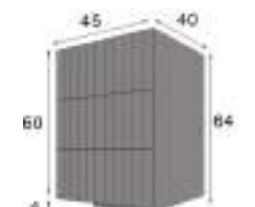

Referencia	Descripción	Puntos
68820	Mesita de noche 3 cajones (45x64x40cm)	185p

* Opcional iluminación LED 40p