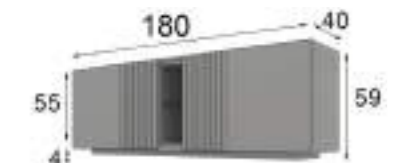

Referencia	Descripción	Puntos
68617	Mueble TV 4 puertas y hueco (240x59x40cm)	550p

- Opcional iluminación LED zócalo 50p
- Opcional focos LED: 1 foco 40p / 2 focos 55p / 3 focos 65p / 4 focos 75 / 5 focos 85p
- Opcional cajonera 100p / Unidad
- Opcional servido desmontado: 65p