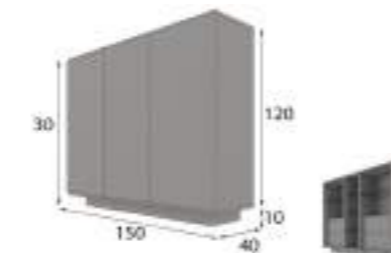

VAJILLEROS Y VITRINAS

Referencia	Descripción	Puntos
68002	Módulo salón 3 puertas (150x130x40cm)	530p

- Opcional iluminación LED zócalo 45p
- Opcional focos LED: 1 foco 40p / 2 focos 55p / 3 focos 65p
- Opcional cajonera 80p / Unidad