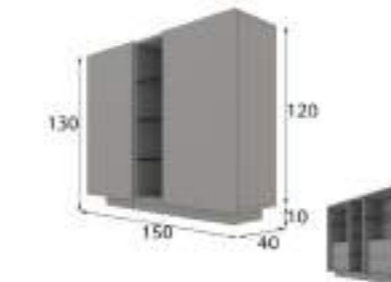

Referencia	Descripción	Puntos
68005	Módulo salón 2 puertas + Hueco (150x130x40cm)	530p

- Opcional iluminación LED zócalo 45p
- Opcional focos LED: 1 foco 40p / 2 focos 55p / 3 focos 65p
- Opcional cajonera 80p / Unidad