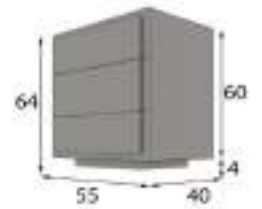

Referencia	Descripción	Puntos
68021	Mesita de noche 3 cajones (55x64x40cm)	185p

* Opcional iluminación LED zócalo 40p