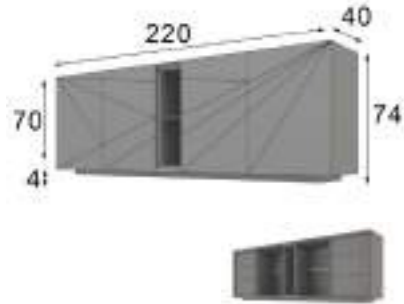

Referencia	Descripción	Puntos
68609	Aparador 4 puertas y hueco (220x74x40cm)	550p

- Opcional iluminación LED zócalo 50p
- Opcional focos LED: 1 foco 40p / 2 focos 55p / 3 focos 65p / 4 focos 75 / 5 focos 85p
- Opcional cajonera 100p / Unidad
- Opcional servido desmontado: 70p