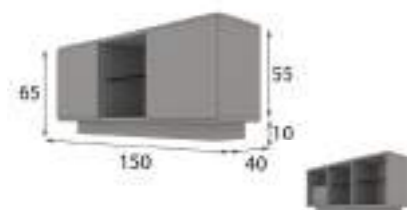

MUEBLES TV

Referencia	Descripción	Puntos
68015	TV 2 puertas + Hueco (150x65x40cm)	350p

- Opcional iluminación LED zócalo 45p
- Opcional focos LED: 1 foco 40p / 2 focos 55p / 3 focos 65p
- Opcional cajonera 50p / Unidad