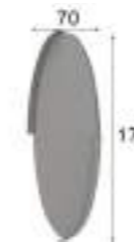

Referencia	Descripción	Puntos
21049	Espejo ovalado metálico 70x170cm	160p