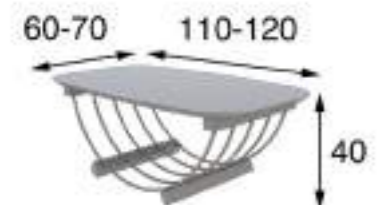

\* Opcional sin coste añadido fondo 90cm

Referencia	Descripción	Puntos
68550	Mesa de comedor 100cm Ø	370p
68551	Mesa de comedor 120cm Ø	385p
68552	Mesa de comedor 150cm Ø	410p

## MESAS DE CENTRO

Referencia	Descripción	Puntos
68540	Mesa de centro 110x60cm	350p
68541	Mesa de centro 120x70cm	370p

Referencia	Descripción	Puntos
68545	Mesa de centro 110x60cm	352p
68546	Mesa de centro 120x70cm	370p

Referencia	Descripción	Puntos
68565	Mesa de centro 80cm Ø	280p
68566	Mesa de centro 100cm Ø	300p
68567	Mesa de centro 120cm Ø	320p
68568	Mesa de centro 150cm Ø	350p

Referencia	Descripción	Puntos
68570	Mesa de centro 80cm Ø	280p
68571	Mesa de centro 100cm Ø	300p
68572	Mesa de centro 120cm Ø	320p
68573	Mesa de centro 150cm Ø	350p