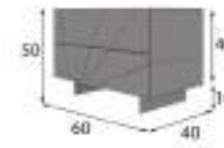

Referencia	Descripción	Puntos
68222	Mesita de noche 2 cajones (60x50x40cm)	170p