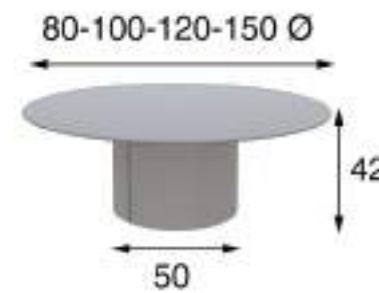

\* Opcional sin coste añadido fondo 90cm

Referencia	Descripción	Puntos
68550	Mesa de comedor 100cm Ø	370p
68551	Mesa de comedor 120cm Ø	385p
68552	Mesa de comedor 150cm Ø	410p

## MESAS DE CENTRO

Referencia	Descripción	Puntos
68540	Mesa de centro 110x60cm	350p
68541	Mesa de centro 120x70cm	370p

Referencia	Descripción	Puntos
68545	Mesa de centro 110x60cm	352p
68546	Mesa de centro 120x70cm	370p

Referencia	Descripción	Puntos
68565	Mesa de centro 80cm Ø	280p
68566	Mesa de centro 100cm Ø	300p
68567	Mesa de centro 120cm Ø	320p
68568	Mesa de centro 150cm Ø	350p

Referencia	Descripción	Puntos
68570	Mesa de centro 80cm Ø	280p
68571	Mesa de centro 100cm Ø	300p
68572	Mesa de centro 120cm Ø	320p
68573	Mesa de centro 150cm Ø	350p